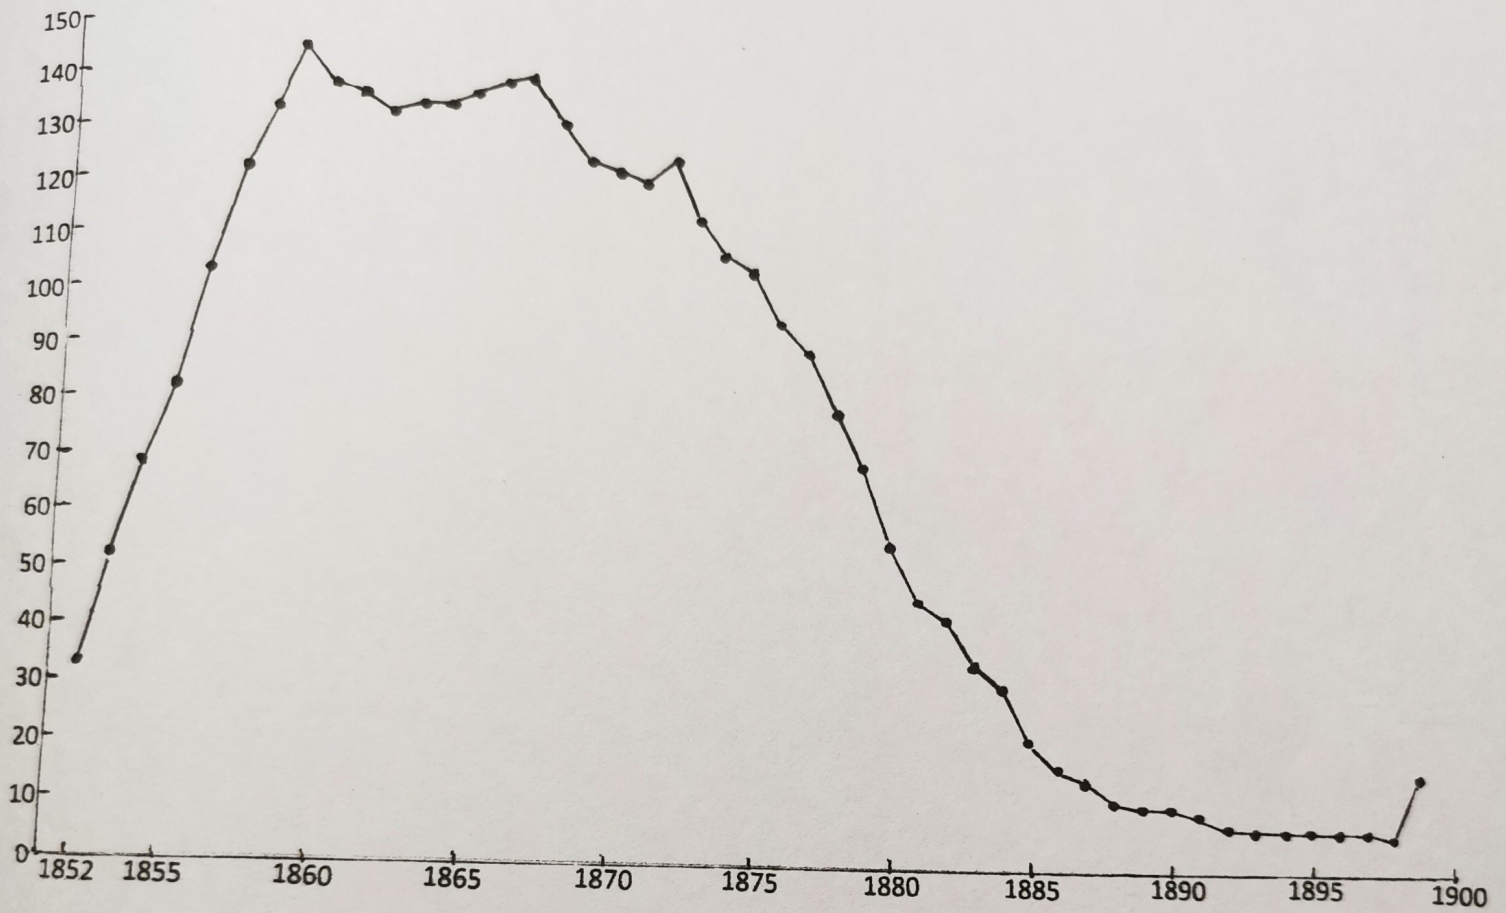

BIJLAGE 5

Verloop van het aantal leden van het zeemanscollege "De Trouw" in de periode 1853 t/m 1899.
Aantallen zijn ontleend aan de Amsterdamsche Almanak voor Koophandel en Zeevaart.